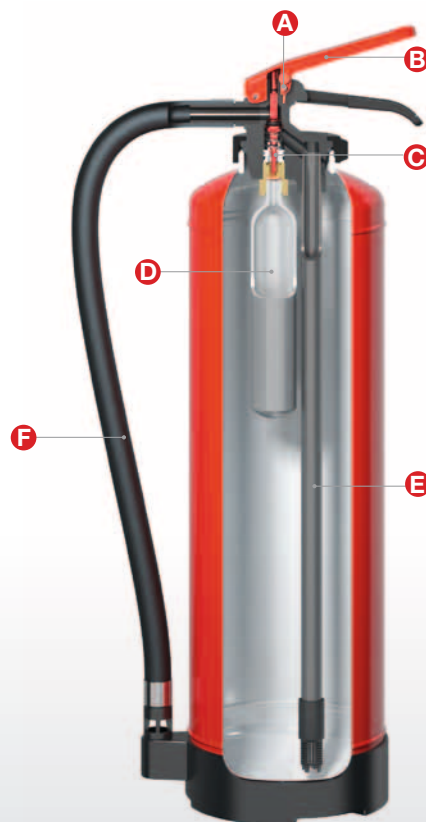

Wasser-Aufladefeuerlöscher

EASY-LINE mit Handhebel-Armatur

WH, W, WF

DIN EN 3, GS, CE, MED

Hochleistung mit Wasser,
umweltschonend!

Weitere Produkt- und Leistungsmerkmale

- Nass-Feuerlöscher mit hochwertiger, langlebiger Innenbeschichtung zum Schutz vor Korrosion, schwermetaulfrei
- Umweltschonend durch gezielte und dosierte Ausbringung des Löschmittels
- Robuster, schlagfester Kunststoff-Fußring mit Schlauchdüsenaufnahme gewährleistet Standfestigkeit und Schutz des Gerätes gegen Beschädigungen und Korrosion
- Beschriftung durch modernes Qualitäts-Siebdruck-Verfahren
- Langlebige Schlauchleitung mit Gewebeeinlage aus synthetischem Kautschukmaterial
- Serienmäßiger Qualitäts-Wandhalter mit zwei Gummitüllen, passende Fahrzeughalter erhältlich
- Einsetzbar an elektrischen Anlagen bis 1000 V bei Mindestabstand 1 m

Funktionsweise

- **Metall-Sicherungsstift A** ziehen.
- Mit erstmaligem, kurzen Niederdrücken des **Handhebels B** sticht das **Durchstoßmesser C** die **CO₂-Treibmittelflasche D** an.
- Gleichzeitig strömt CO₂ schlagartig in den Behälter.
- Mit erneutem Niederdrücken des **Handhebels B** gelangt das Löschmittel durch das **Steigrohr E** in die **Schlauchleitung F** zur Ausbringung.
- Durch Loslassen des **Handhebels B** wird der Löschmittelstrahl unterbrochen.